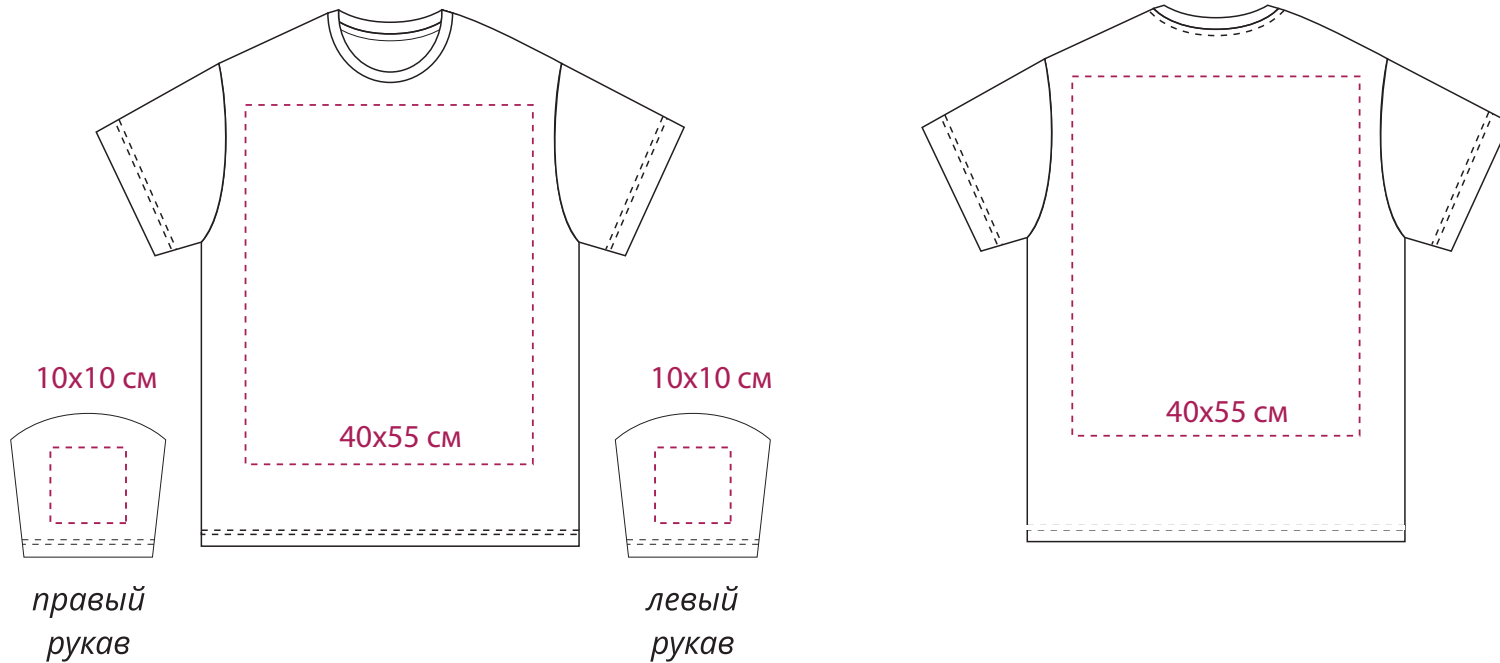

New Gen Футболка Оверсайз

M1:10

грудь

*правый
рукав*

*левый
рукав*

спина

New Gen Футболка Оверсайз

M1:10

Флекс
термотрансфер

грудь

спина

New Gen Футболка Оверсайз

M1:10

шеvron
вышивка

грудь

правый
рукав

левый
рукав

спина

шеvron
вышивка
Ø9 см

шеvron
вышивка
Ø9 см

New Gen Футболка Оверсайз

M1:10

DTF

грудь

спина

правый
рукав

левый
рукав

New Gen Футболка Оверсайз

M1:10

шелкография

грудь

спина