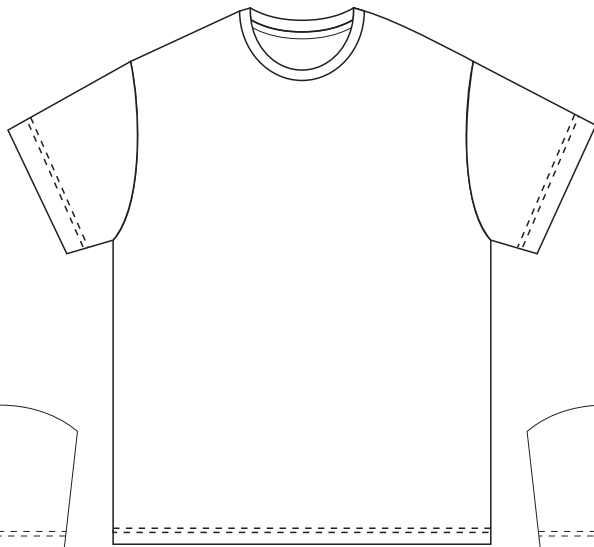

New Gen Футболка Оверсайз

M1:10

грудь

*правый
рукав*

*левый
рукав*

спина

New Gen Футболка Оверсайз

M1:10

Флекс
термотрансфер

грудь

спина

New Gen Футболка Оверсайз

M1:10

шеvron
вышивка

грудь

правый
рукав

левый
рукав

спина

шеvron
вышивка
Ø9 см

шеvron
вышивка
Ø9 см

New Gen Футболка Оверсайз

M1:10

DTF

грудь

спина

правый
рукав

левый
рукав

New Gen Футболка Оверсайз

M1:10

шелкография

грудь

спина