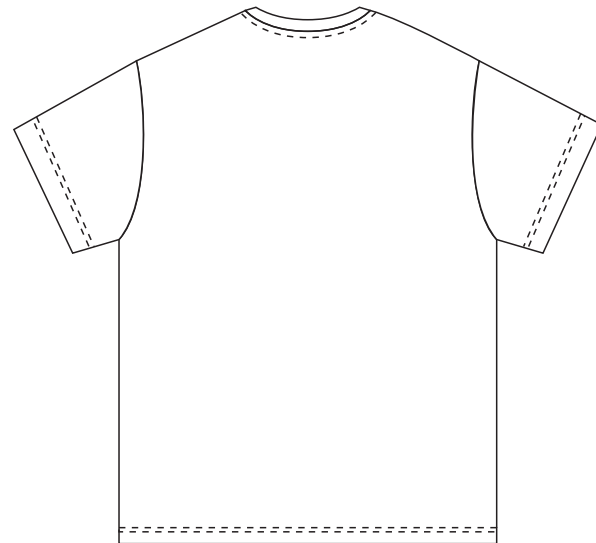

New Gen Футболка Оверсайз

M1:10

грудь

*правый
рукав*

*левый
рукав*

спина

New Gen Футболка Оверсайз

M1:10

Флекс
термотрансфер

грудь

спина

New Gen Футболка Оверсайз

M1:10

шеvron
вышивка

грудь

правый
рукав

левый
рукав

спина

шеvron
вышивка
Ø9 см

шеvron
вышивка
Ø9 см

New Gen Футболка Оверсайз

M1:10

DTF

грудь

спина

правый
рукав

левый
рукав

New Gen Футболка Оверсайз

M1:10

шелкография

грудь

спина