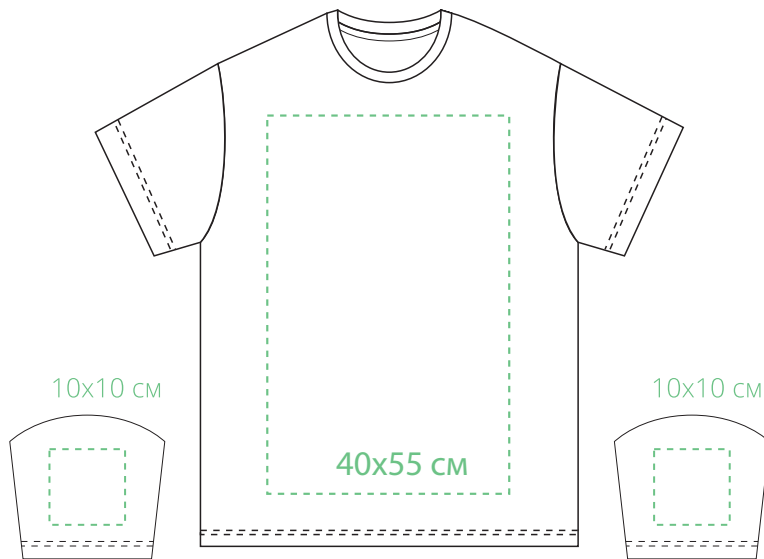

Флекс
термотрансфер

грудь

спина

New Gen Футболка Оверсайз

M1:10

шеvron
вышивка

грудь

правый
рукав

левый
рукав

спина

шеvron
вышивка
Ø9 см

шеvron
вышивка
Ø9 см

New Gen Футболка Оверсайз

M1:10

DTF

грудь

спина

правый
рукав

левый
рукав

New Gen Футболка Оверсайз

M1:10

шелкография

грудь

спина