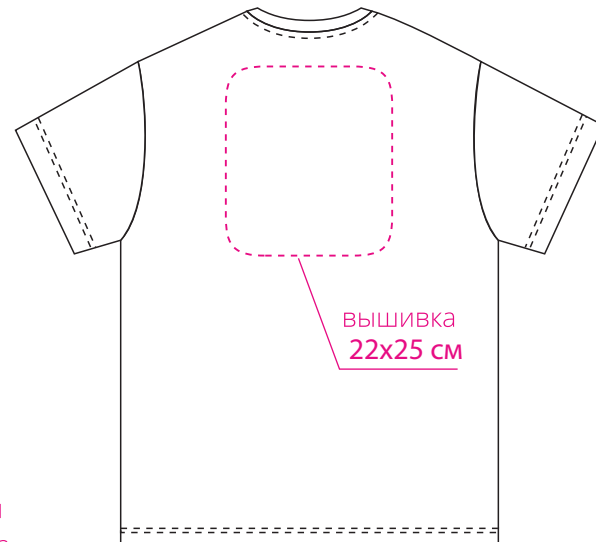

New Gen Футболка Оверсайз

M1:10

грудь

*правый
рукав*

*левый
рукав*

спина

New Gen Футболка Оверсайз

M1:10

Флекс
термотрансфер

грудь

спина

New Gen Футболка Оверсайз

M1:10

шеvron
вышивка

грудь

правый
рукав

левый
рукав

спина

шеvron
вышивка
Ø9 см

шеvron
вышивка
Ø9 см

New Gen Футболка Оверсайз

M1:10

DTF

грудь

спина

правый
рукав

левый
рукав

New Gen Футболка Оверсайз

M1:10

шелкография

грудь

спина